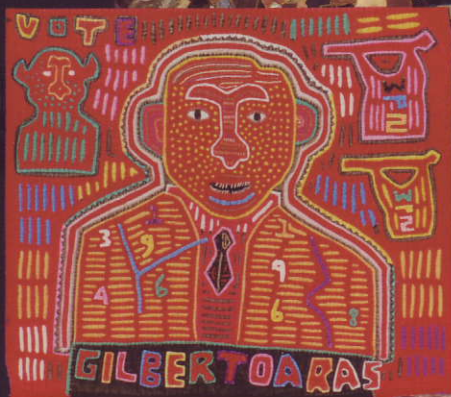

12^e Carrefour Européen du Patchwork
Patchwork
Patchwork

Expositions d'Ici et d'Ailleurs...

12^{ème} Carrefour Européen du Patchwork

CATALOGUE PRESTIGE 2006

EDITION LIMITEE

LIMITED EDITION

PRESTIGE

Lebensfluß / The river of life - 2005
85 x 140 cm
Eva Froschmayr - A